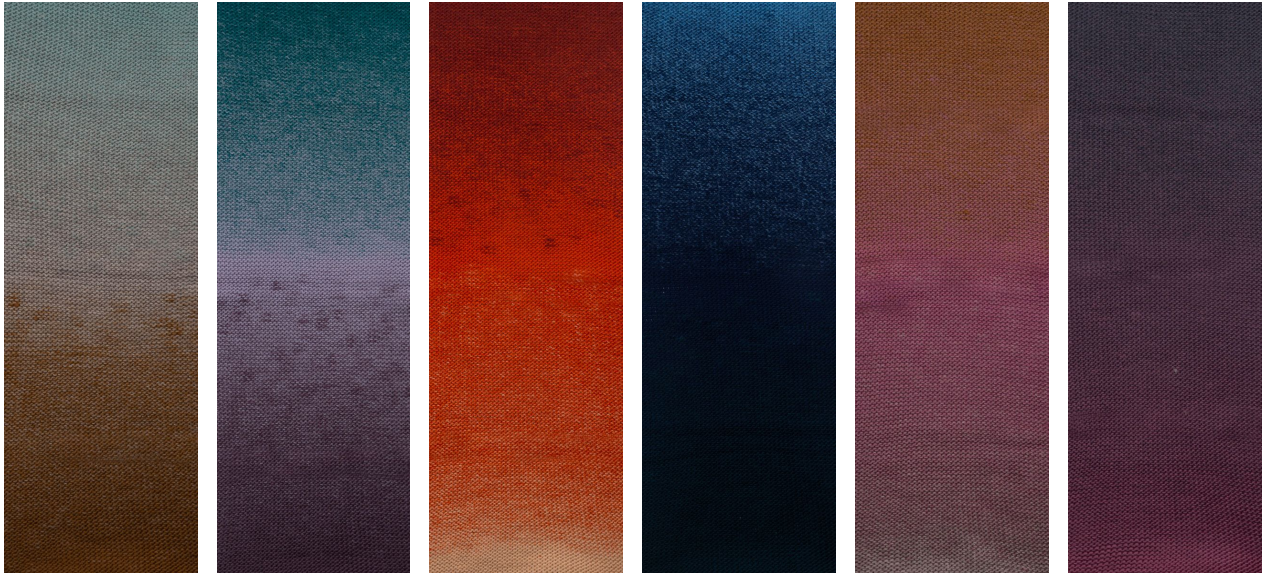

# POEMA BIG

ZUSAMMENSETZUNG:

KNÄUEL:

MARKE: Laines du Nord

## VERFÜGBARE FARBEN

230

231

232

233

234

235

236