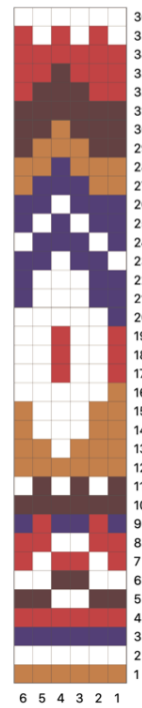

**SCHWIERIGKEIT =**

MUSTER

VERWENDETE MUSTER

ABKÜRZUNGEN

GRÖSSEN

ANLEITUNG

FOTOGALERIE

SCHEMA

LEGENDA

- CP
- C1
- C2
- C3
- C4

LAINES  
du NORD®

CHART

KEY

-  MC
-  C1
-  C2
-  C3
-  C4