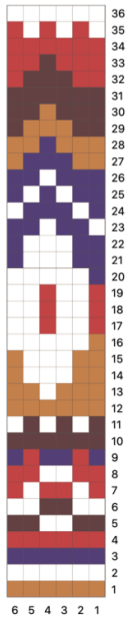

**SCHWIERIGKEIT =**

MUSTER

VERWENDETE MUSTER

ABKÜRZUNGEN

GRÖSSEN

ANLEITUNG

FOTOGALERIE

SCHEMA

LEGENDA

- CP
- C1
- C2
- C3
- C4

LAINES  
du NORD®

CHART

KEY

-  MC
-  C1
-  C2
-  C3
-  C4