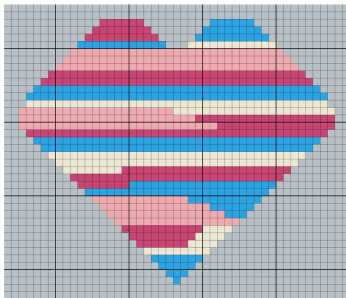

**SCHWIERIGKEIT =**

MUSTER

VERWENDETE MUSTER

ABKÜRZUNGEN

GRÖSSEN

ANLEITUNG

FOTOGALERIE

LAINES  
du NORD®

Heart Diagram

- natural white
- light pink
- fuchsia
- light blue
- grey

Schema del cuore

- bianco naturale
- rosa chiaro
- fucsia
- azzurro
- grigio