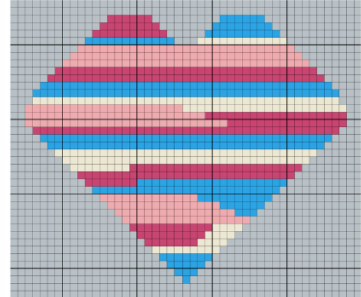

**SCHWIERIGKEIT =**

MUSTER

VERWENDETE MUSTER

ABKÜRZUNGEN

GRÖSSEN

ANLEITUNG

FOTOGALERIE

LAINES  
du NORD®

Heart Diagram

- natural white
- light pink
- fuchsia
- light blue
- grey

Schema del cuore

- bianco naturale
- rosa chiaro
- fucsia
- azzurro
- grigio