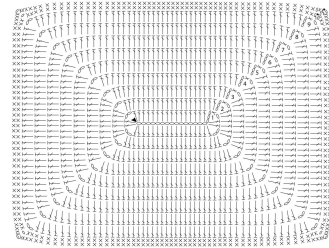

**SCHWIERIGKEIT =**

MUSTER

VERWENDETE MUSTER

ABKÜRZUNGEN

GRÖSSEN

ANLEITUNG

FOTOGALERIE

Schema del pannello

Legenda

- ▲ Inizio
- casarella
- m. bassissima
- ┆ m. alta