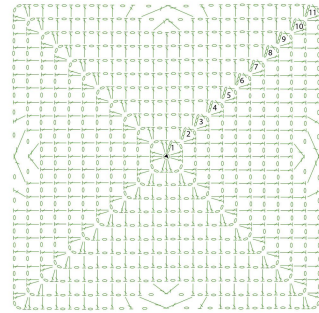

SCHWIERIGKEIT =

MUSTER

VERWENDETE MUSTER

ABKÜRZUNGEN

GRÖSSEN

ANLEITUNG

FOTOGALERIE

Schema 1: dal 1° all'11° giro

Schema 2: dal 12° al 22° giro

- Legenda
- ▲ inizio
 - laterella
 - m. bassissima
 - ↑ m. alta
 - ∧ 2 m. alte chiuse ins.