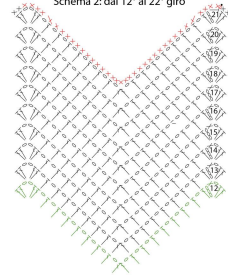

SCHWIERIGKEIT =

MUSTER

VERWENDETE MUSTER

ABKÜRZUNGEN

GRÖSSEN

ANLEITUNG

FOTOGALERIE

Schema 1: dal 1° all'11° giro

Schema 2: dal 12° al 22° giro

- Legenda
- ▲ inizio
 - laterella
 - m. bassissima
 - ↑ m. alta
 - ∧ 2 m. alte chiuse ins.