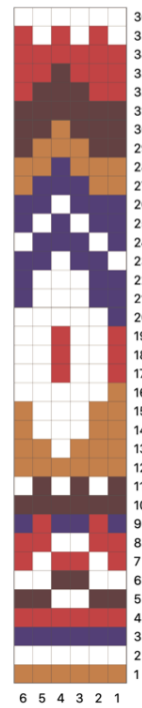

DIFFICULTÉ =

ÉCHANTILLON

POINTS UTILISÉS

ABBREVIATIONS

MESURES

PROCÉDURE

GALERIE PHOTOGRAPHIQUE

SCHEMA

LEGENDA

- CP
- C1
- C2
- C3
- C4

LAINES
du NORD®

CHART

KEY

-  MC
-  C1
-  C2
-  C3
-  C4