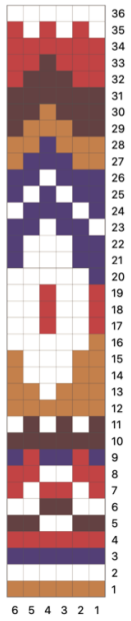

DIFFICULTÉ =

ÉCHANTILLON

POINTS UTILISÉS

ABBREVIATIONS

MESURES

PROCÉDURE

GALERIE PHOTOGRAPHIQUE

SCHEMA

LEGENDA

- CP
- C1
- C2
- C3
- C4

LAINES
du NORD®

CHART

KEY

-  MC
-  C1
-  C2
-  C3
-  C4