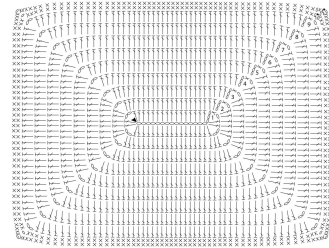

**DIFFICULTÉ =**

ÉCHANTILLON

POINTS UTILISÉS

ABBREVIATIONS

MESURES

PROCÉDURE

GALERIE PHOTOGRAPHIQUE

Schema del pannello

Legenda

- ▲ Inizio
- casarella
- m. bassissima
- ┆ m. alta